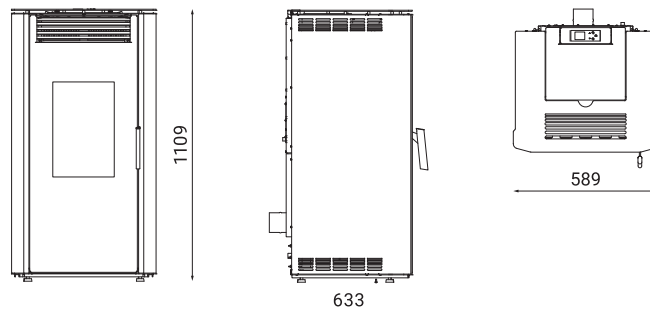

A+

stříbrný

rdeča

rdeča

kW 12 m³ 300 m² 120 % 91%

technické vlastnosti	LUCA 12
výkon	12 kW
rozměry (ŠxHxV)	589 x 633 x 1109 mm
průměr kouřovodu	■ 80 mm
spotřeba pelet min/max	0,9/2,7 kg/h
max. délka chodu s plným zásobníkem	31,10 h
kapacita zásobníku na pelety	28 kg
objem zahřívání	300 m ³
povrch zahřívání	120 m ²
hmotnost netto/brutto	158/184 kg
stupeň efektivity	91 %